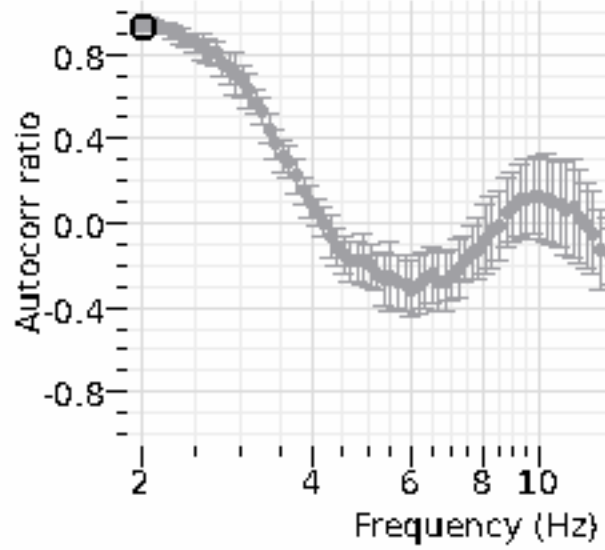

Period (s)	Slower
0.5	0.0029
0.1513568578	0.0029
0.110391019	0.0025
0.07546555...	0.0020
0.05328710...	0.0014
0.03414448...	0.0009
0.03333333...	0.0009

Visible Actions

Ring 1 from 0 m to 21 m

Ring 2 from 0 m to 21 m