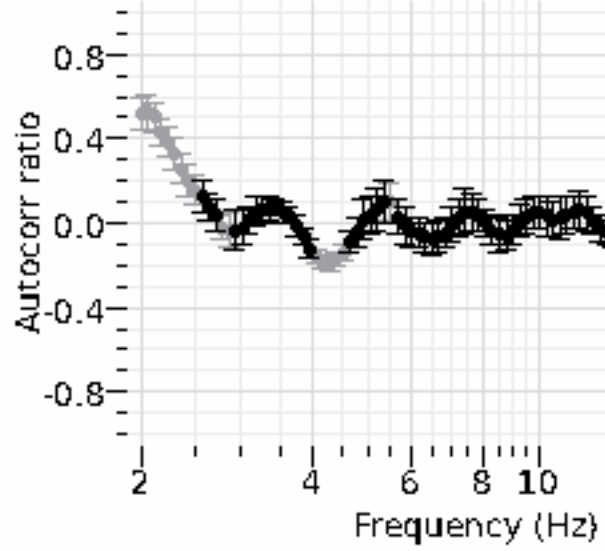

Period (s)	Slower
0.5	0.0029
0.1513568578	0.0029
0.110391019	0.0025
0.07546555...	0.0020
0.05328710...	0.0014
0.03414448...	0.0009
0.03333333...	0.0009

☒ Visible ☐ Actions